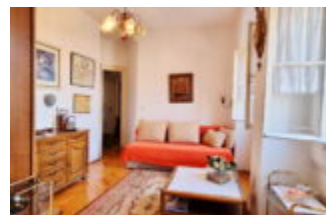

SIBENIK, APARTAMENT W XIV WIECZNYM PAŁACU Z WIDOKIEM NA MORZE

<https://sunny-estate.eu>

Šibenik, Chorwacja

345 000 €

Z przyjemnością prezentujemy Państwu niezwykłą ofertę, apartament znajdujący się w gotyckim pałacu z przełomu XIII i XIV wieku. Poczuj magię średniowiecznej przeszłości Szybenika. Specjalnością pałacu jest fasada północna z pięcioma monoforami i jednym biforem. Interesujące są także wydrążone kamienne konsole, pomiędzy które wstawiono drewniany słup, który rzekomo służył do suszenia...