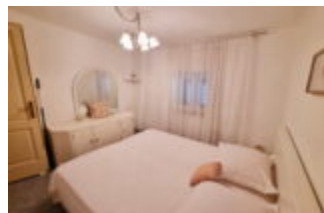

SIBENIK, MIESZKANIE INWESTYCYJNE BLISKO STAREGO MIASTA I PLAŻY

<https://sunny-estate.eu>

96 000 €

SPRZEDANE

Szybenik, Chorwacja