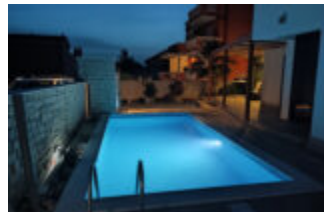

SZYBENIK OKOLICE, NOWOCZESNA WILLA INWESTYCYJNA Z BASENEM I WIDOKIEM NA MORZE

<https://sunny-estate.eu>

380 000 €

Do sprzedaży oferujemy nowoczesną willę inwestycyjną w pięknej, spokojnej okolicy pod Szybenikiem. Nieruchomość składa się z 2 apartamentów i basenu, idealnego do wynajęcia, zamieszkania lub obu. Nieruchomość jest ogrodzona i utwardzona z parkingiem na dwa samochody. Podczas budowy wykorzystano wysokiej jakości materiały, elewację styropianową, stolarkę zewnętrzną aluminiową z roletami elektrycznymi oraz moskitierami. Możliwość...